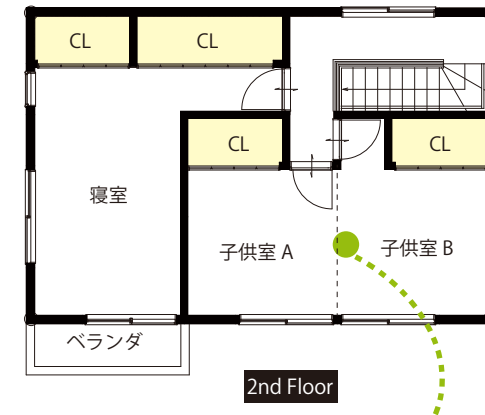

自然素材の中でのびのび成長できる家

1階床は無垢の杉、2階はパインフローリング。それぞれの木の香りや
雰囲気の違いを楽しめます。

梁を表しにする事で空間を広く感じることができます。
ダブル断熱で夏は涼しく冬暖かいので光熱費も節約できます。
リビングにはアンティークなステンドグラスを埋込みおしゃれに。

敷地面積	154.65㎡	(46.68坪)
床面積	1F 58.80㎡	(17.82坪)
	2F 44.72㎡	(13.55坪)
延床面積	103.52㎡	(31.37坪)