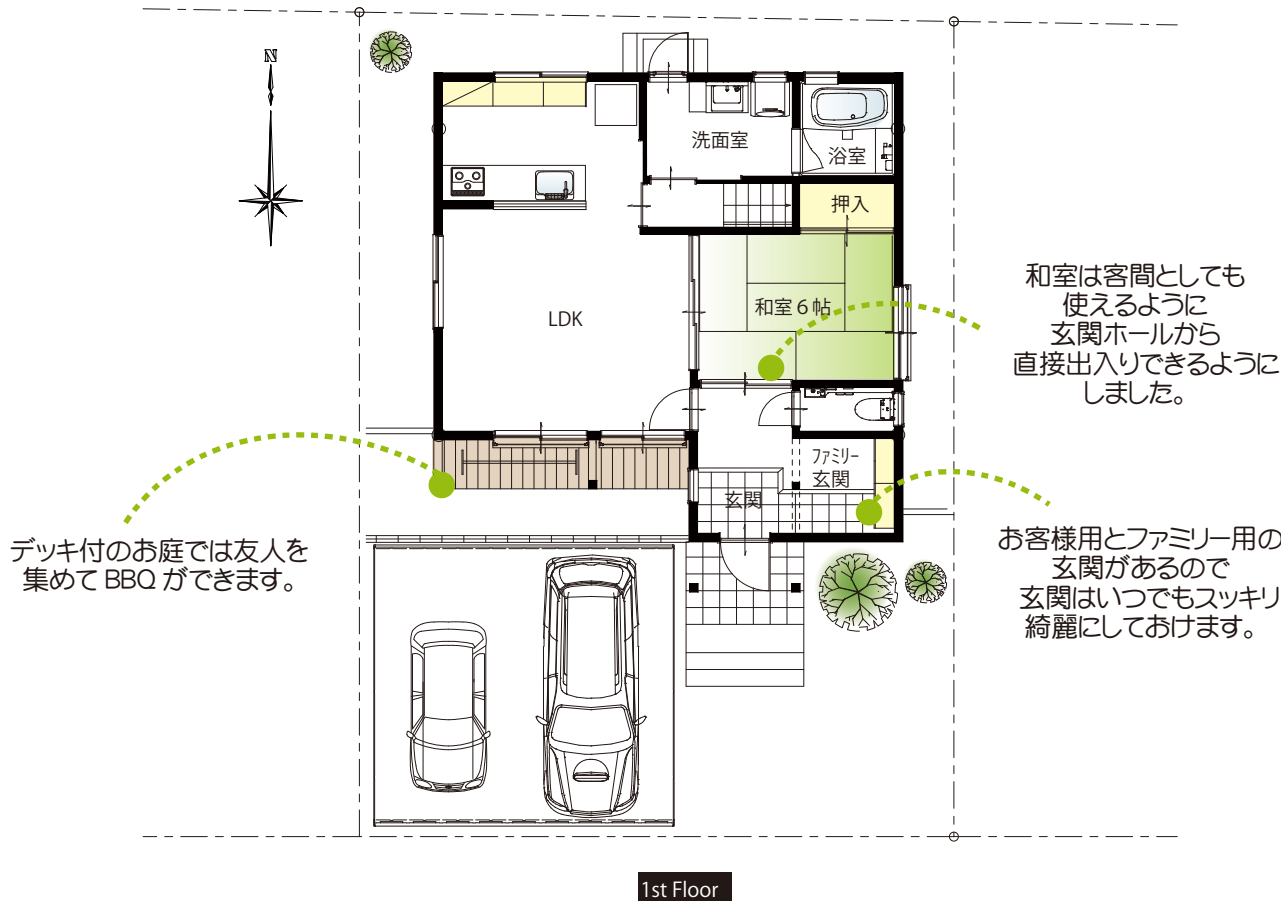

自然素材の中でのびのび成長できる家

1階床は無垢の杉、2階はパインフローリング。それぞれの木の香りや
雰囲気の違いを楽しめます。

梁を表しにする事で空間を広く感じることができます。
ダブル断熱で夏は涼しく冬暖かいので光熱費も節約できます。
リビングにはアンティークなステンドグラスを埋込みおしゃれに。

敷地面積	154.65㎡	(46.68坪)
床面積	1F 58.80㎡	(17.82坪)
	2F 44.72㎡	(13.55坪)
延床面積	103.52㎡	(31.37坪)