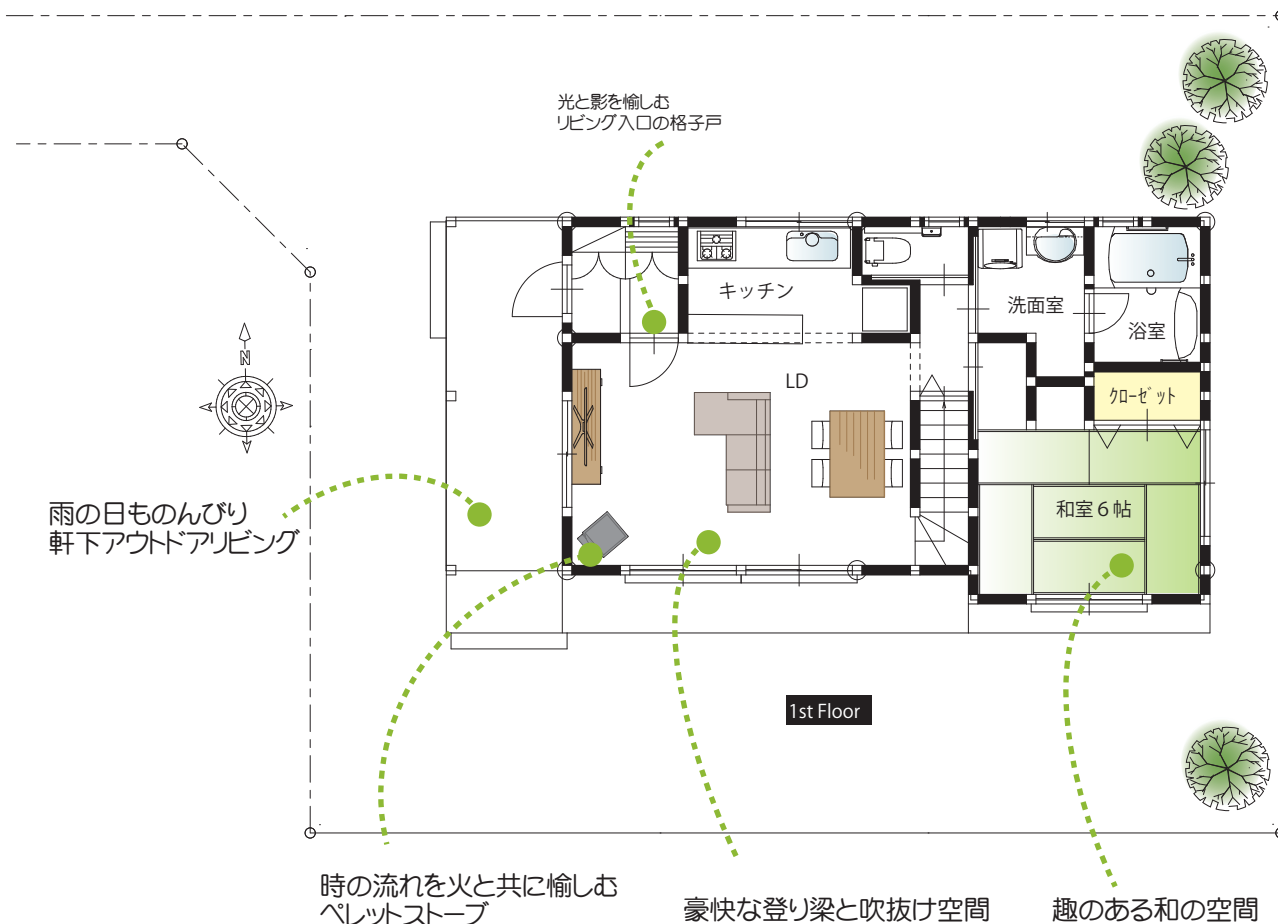

庭を愉しむ家

そろそろ自分らしく暮らしを愉しみたい、そんな人のための
リタイアメントハウス。庭と繋がり自然と共生する家。

迫力のある大屋根の外観

タンスや季節モノが
たっぷり収納できる
大容量の納戸

部屋でも廊下でもない
遊びのオープンスペース

敷地面積	231.96㎡	(70.18坪)
建築面積	66.31㎡	(20.06坪)
床面積	1F 56.31㎡	(17.06坪)
	2F 41.40㎡	(12.54坪)
延床面積	97.71㎡	(29.51坪)