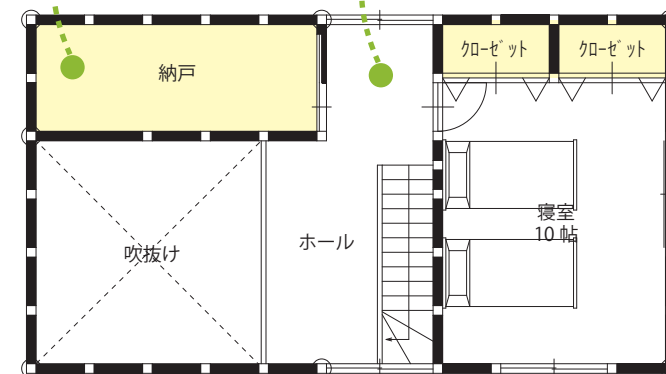

庭を愉しむ家

そろそろ自分らしく暮らしを愉しみたい、そんな人のための
リタイアメントハウス。庭と繋がり自然と共生する家。

迫力のある大屋根の外観

タンスや季節モノが
たっぷり収納できる
大容量の納戸

部屋でも廊下でもない
遊びのオープンスペース

敷地面積	231.96㎡	(70.18坪)
建築面積	66.31㎡	(20.06坪)
床面積	1F 56.31㎡	(17.06坪)
	2F 41.40㎡	(12.54坪)
延床面積	97.71㎡	(29.51坪)