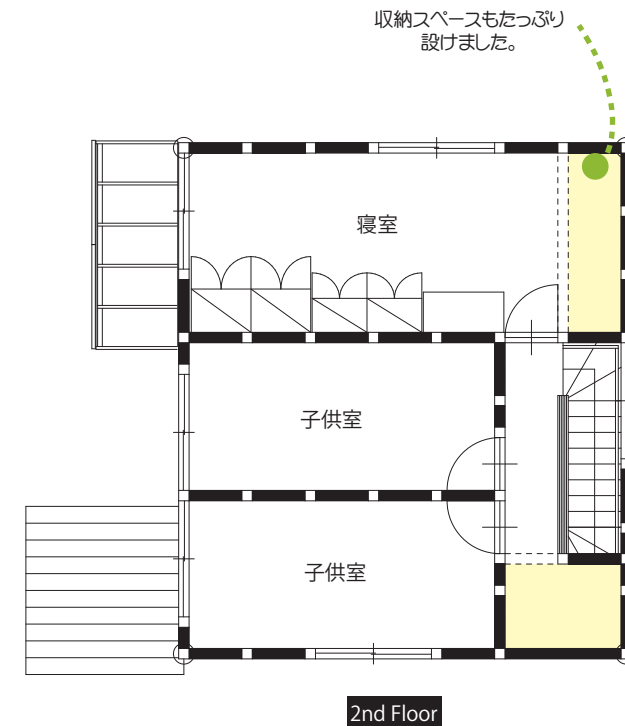

家族の夢が叶った家

自分たちの予算では中古住宅しか無理!と考えられていたお客様が念願の新築住宅を実現。28坪のコンパクトな住まいながら畳の茶の間を実現!!
半間おきに梁の木組みが見えるしっかりした住まい。
リビングの天井高は273cmの高天井で広々とした空間。
外断熱 + 内断熱のW断熱で夏涼しく冬暖かい家

敷地面積	124.50m ²	(37.58坪)
建築面積	48.69m ²	(14.75坪)
床面積	1F 48.03m ²	(14.50坪)
	2F 46.37m ²	(13.99坪)
延床面積	94.40m ²	(28.49坪)